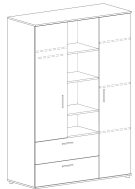

Besondere Merkmale

- Pflegeleichte Melamin-Oberfläche
- Haptische Dekoroberfläche

Kleiderschrank 3-türig

Links/Mitte: 1 fester Boden, 1 Kleiderstange,
 2 Schubkästen, 3 Einlegeböden
 Rechts: 1 fester Boden, 2 Einlegeböden

B/H/T: 130/188/51 cm

Art. Nr. ALESSIO17

EAN: 4260633363699

Wickelkommode mit abnehmbarem Wickelaufsatz

Wickelfläche 75 x 85 cm
 Links: 3 Schubkästen
 Rechts: 2 Einlegeböden

B/H/T: 115/92(100)/47(75) cm

Art. Nr. ALESSIO35

EAN: 4260633364559

Kinderbett 70 x 140 cm

inkl. Lattenrost 4-fach höhenverstellbar,
 Kopf- und Fußteil geteilt, Gitterseiten mit
 Flachstäben, davon eins mit 3 Schlupfsprossen

B/H/T: 143/84/76 cm

Art. Nr. ALESSIO22