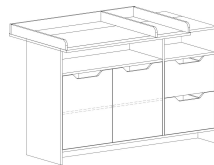

Kleiderschrank 4-türig

Links: 3 Böden
Rechts: 1 Boden, 1 Kleiderstange, 2 Schubkästen mit Mitteltrennsteg und Self-Soft-Close
Türen mit Türdämpfung im Scharnier
B/H/T: 150/189/49 cm
Art. Nr. MAXIM17 **EAN:** 4260633365020

Wickelkommode mit abnehmbarem Wickelaufsatz

Wickelfläche 75 x 85 cm
2 offene Fächer, 2 Türen – dahinter je 1 Boden
2 Schubkästen mit Self-Soft-Close
Türen mit Türdämpfung im Scharnier
B/H/T: 150/93(101)/47(79) cm
Art. Nr. MAXIM35 **EAN:** 4260633365044

Kinderbett 70 x 140 cm

inkl. Lattenrost 4-fach höhenverstellbar,
Kopf- und Fußteil geteilt, Gitterseiten mit Flachstäben, davon eins mit 3 Schlupfsprossen,
Verdeckte Verschraubung
B/H/T: 143/84/76 cm
Art. Nr. MAXIM220 **EAN:** 4260633365037