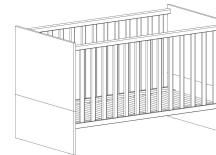

Kleiderschrank 4-türig

Links: 3 Böden
Rechts: 1 Boden, 1 Kleiderstange, 2 Schubkästen mit Mitteltrennsteg und Self-Soft-Close
Türen mit Türdämpfung im Scharnier
B/H/T: 150/189/49 cm
Art. Nr. MAXIM17 **EAN:** 4260633365020

Wickelkommode mit abnehmbarem Wickelaufsatz

Wickelfläche 75 x 85 cm
2 offene Fächer, 2 Türen – dahinter je 1 Boden
2 Schubkästen mit Self-Soft-Close
Türen mit Türdämpfung im Scharnier
B/H/T: 150/93(101)/47(79) cm
Art. Nr. MAXIM35 **EAN:** 4260633365044

Kinderbett 70 x 140 cm

inkl. Lattenrost 4-fach höhenverstellbar,
Kopf- und Fußteil geteilt, Gitterseiten mit Flachstäben, davon eins mit 3 Schlupfsprossen,
Verdeckte Verschraubung
B/H/T: 143/84/76 cm
Art. Nr. MAXIM220 **EAN:** 4260633365037