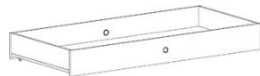

Links: 1 Einlegeboden, 1 Kleiderstange
 1 Schubkasten mit Mitteltrennsteg und Self-Soft-Close
 Rechts: 3 Einlegeböden
 Türen mit Türdämpfung im Scharnier
 Rechts und links außen: je eine Kleiderstange und zwei offene Ablagefächer
B/H/T: 157/189/54
Art. Nr. TIL17 **EAN:** 4260633361251

Wickelkommode mit abnehmbarem Wickelaufsatz

Wickelfläche 75 x 85 cm
 Links: 1 offenes Fach, 2 Schubkästen mit Mitteltrennsteg und Self-Soft-Close
 Rechts: 1 Tür – dahinter 1 Einlegeboden
B/H/T: 157/93(101)/52(79) cm
Art. Nr. TIL35 **EAN:** 4260633361275

Kinderbett 70 x 140 cm

inkl. Lattenrost 4-fach höhenverstellbar
 Gitterseiten mit Flachgitterstäben, davon eins mit 3 Schlupfprossen
B/H/T: 77/84/144 cm
Art. Nr. TIL20 **EAN:** 4260633361268

Satz Umbauseiten für Kinderbett 70 x 140 cm

Für den Umbau zum Juniorbett
 Farbe: Nordic Wood Nb
B/H: 139/19 cm
Art. Nr. TIL29 **EAN:** 4260633361282

Bett Schubkasten auf Rollen für Kinderbett

Beidseitig verwendbar, nicht in Verbindung mit Umbauseiten nutzbar, Farbe: Weiß
B/H/T: 137/16/63 cm
Art. Nr. TIL28 **EAN:** 4260633361299